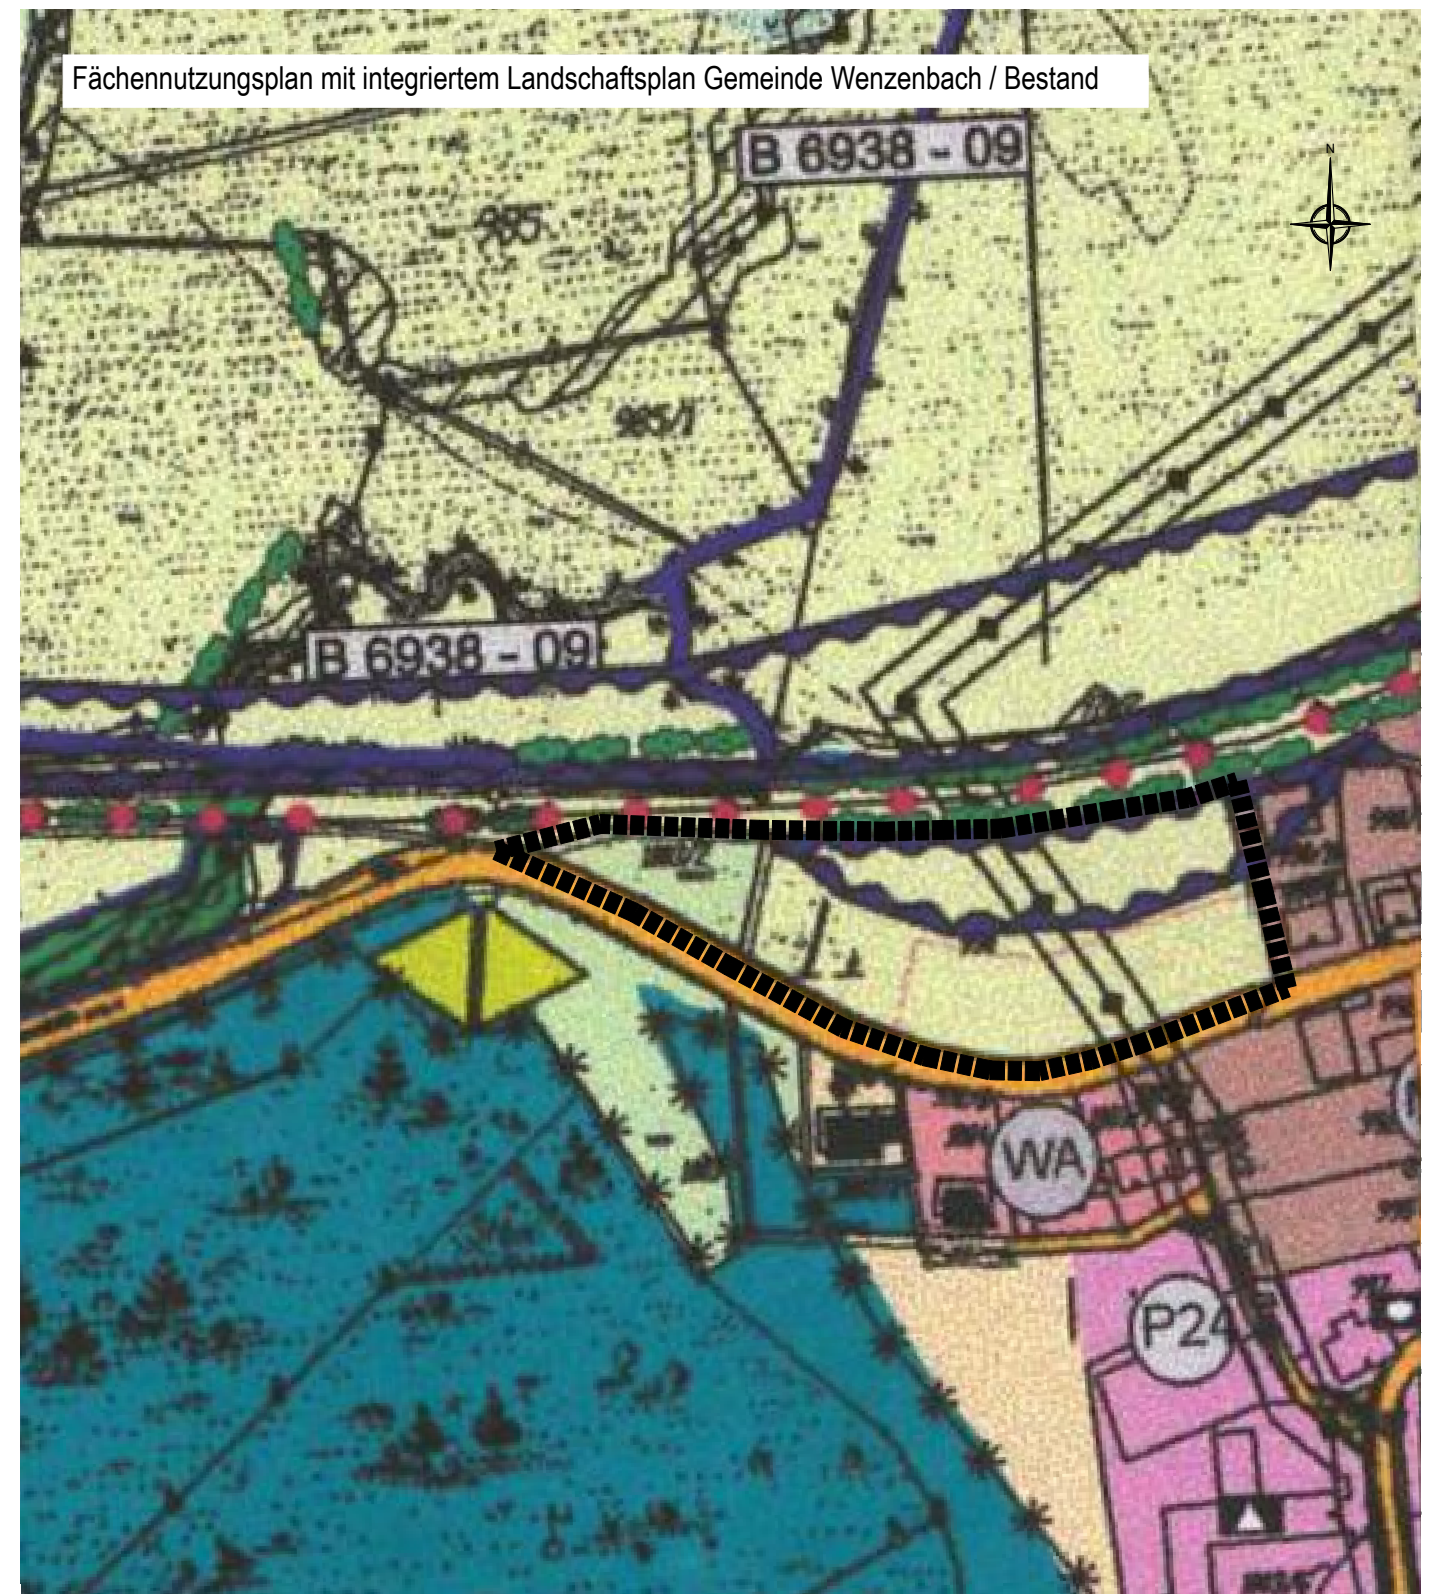

Fächennutzungsplan mit integriertem Landschaftsplan Gemeinde Wenzenbach / 14. Änderung

Fächennutzungsplan mit integriertem Landschaftsplan Gemeinde Wenzenbach / Bestand

Zeichenerklärung

-  Sonstiges Sondergebiet mit der Zweckbestimmung "Sozialeinrichtungen für Kinder und Senioren" (§ 11 BauNVO)
-  Geltungsbereich der Änderung

Die übrigen Planzeichen entsprechen dem gültigen Flächennutzungsplan mit integriertem Landschaftsplan Gemeinde Wenzenbach

 Gemeinde Wenzenbach
Landkreis Regensburg

Fächennutzungsplan mit integriertem Landschaftsplan Gemeinde Wenzenbach
14. Änderung

M 1:2.000

Entwurf 28.06.2022
Planverfasser: